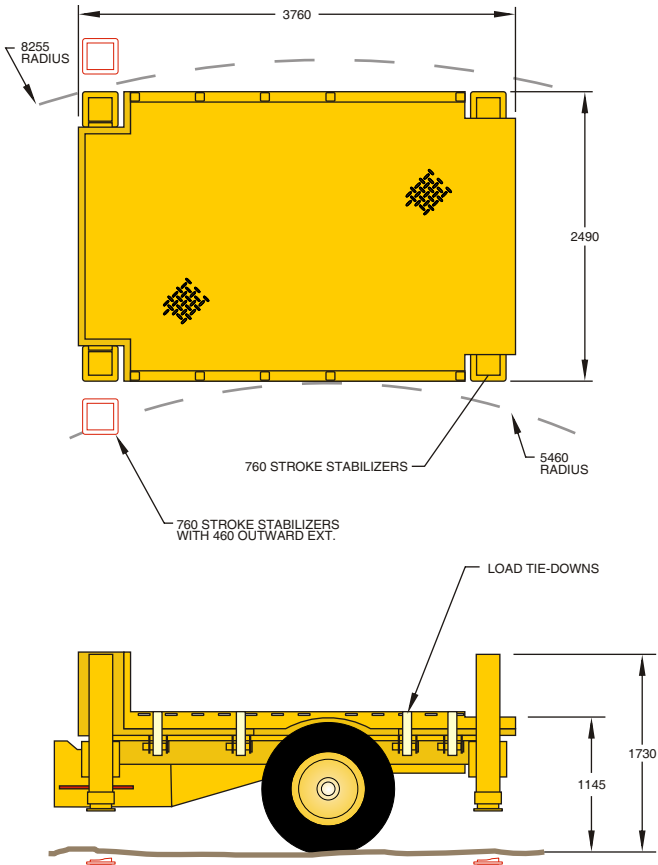

# CS-3 CASSETTE SYSTEM

# CS-3 FLAT DECK