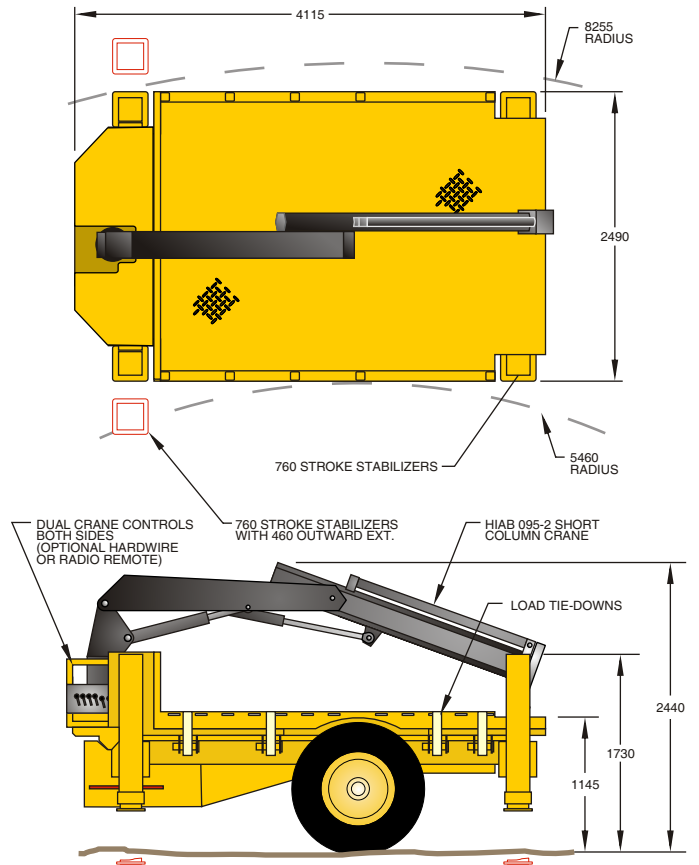

CS-3 BOOM DECK